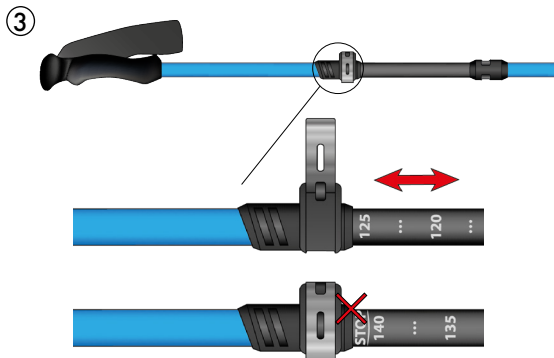

## OPENING

- 1) Rimuovere l'elastico del bastone.  
1) Remove the Elastic holding band.

- 2) Impugnare il bastone e controllare che il sistema OTP sia ben chiuso.  
2) Grip the pole and check the perfect closing of OTP system.

## SIZE ADJUSTMENT

- 3) Regolare l'altezza desiderata attraverso la leva in alluminio.  
Non bloccare oltre lo STOP.  
3) Adjust to required length using aluminium lever.  
Do not extend beyond the STOP mark.

- 4) Regolare la tenuta della leva attraverso la rotella laterale.  
4) Adjust the lever tightness with small wheel.