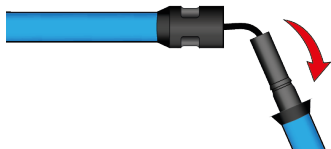

6) Piegare il bastone e chiudere con elastico.

6) Fold the pole and hold closed with elastic band.