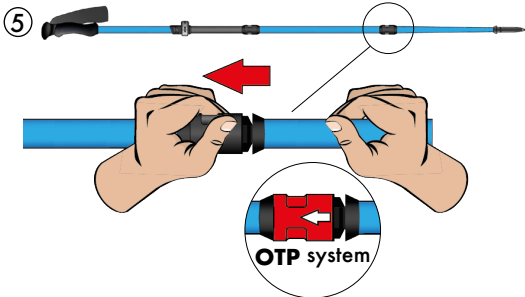

CLOSING

5) Tirare il blocco in plastica OTP.

5) Pull the OTP block.