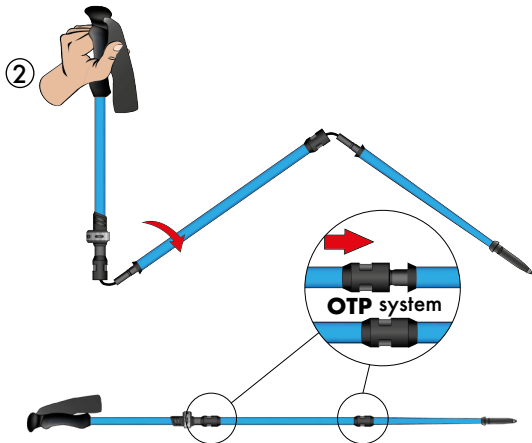

## RAPID FIZAN POLE

Il sistema **OTP - One Touch Locking System** è un innovativo sistema di bloccaggio che permette l'apertura e la chiusura del bastone in maniera molto rapida (Rapid Fizan Pole).

The **OTP - One Touch Locking System** is an innovative locking system for folding poles which allows very Rapid Opening/ Closing (Rapid Fizan Pole).

FOLDING POLE  
BASTONE PIEGHEVOLE

39 cm

## OPENING

- 1) Rimuovere l'elastico del bastone.  
1) Remove the Elastic holding band.

- 2) Impugnare il bastone e controllare che il sistema OTP sia ben chiuso.  
2) Grip the pole and check the perfect closing of OTP system.

- 4) Regolare la tenuta della leva attraverso la rotella laterale.  
4) Adjust the lever tightness with small wheel.