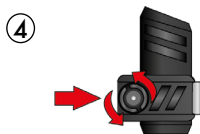

## OPENING

- 1) Rimuovere l'elastico del bastone.  
1) Remove the Elastic holding band.

- 2) Impugnare il bastone e controllare che il sistema OTP sia ben chiuso.  
2) Grip the pole and check the perfect closing of OTP system.

## SIZE ADJUSTMENT

- 3) Regolare l'altezza desiderata attraverso la leva in alluminio.  
Non bloccare oltre lo STOP.  
3) Adjust to required length using aluminium lever.  
Do not extend beyond the STOP mark.